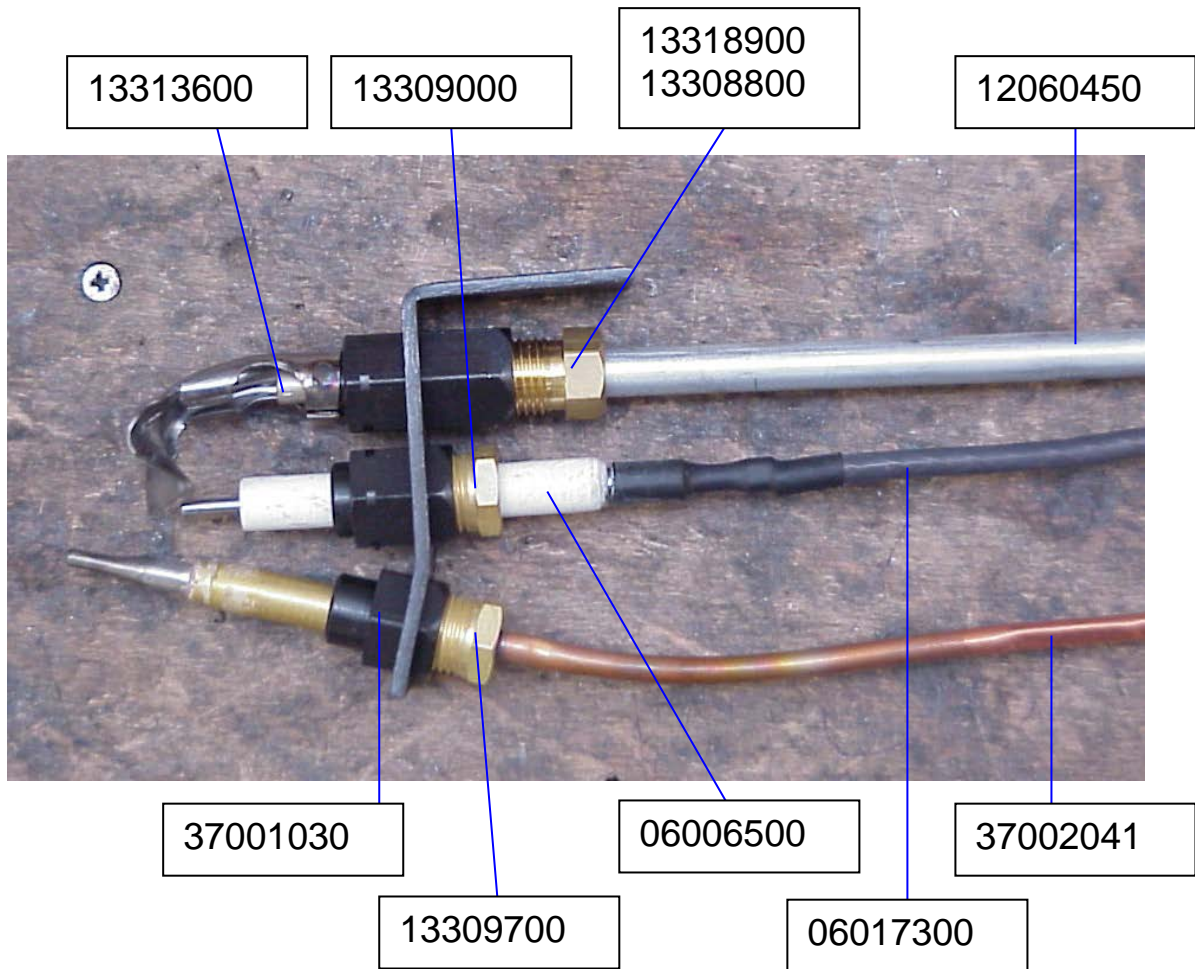

# FERTIGUNGS BILDER

VASKA B11

20990012

20809996

13381XXX

33000320

33000022  
SEAL WITH  
LOCTITE 570

330000313  
SEAL WITH  
LOCTITE 570

25650043

25650243

40010322

20900019

40005115

25560040

40010447

40010446